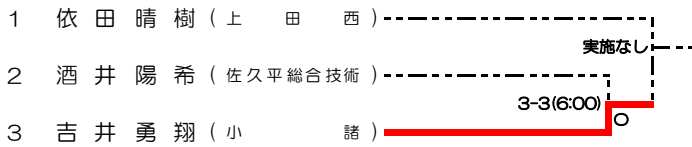

第 1 位	倉 崎 暖 (上 田 西)
第 2 位	依 田 晴 樹 (上 田 西)
第 3 位	吉 井 勇 翔 (小 諸)

順位決定戦 (同一カードは実施しない)